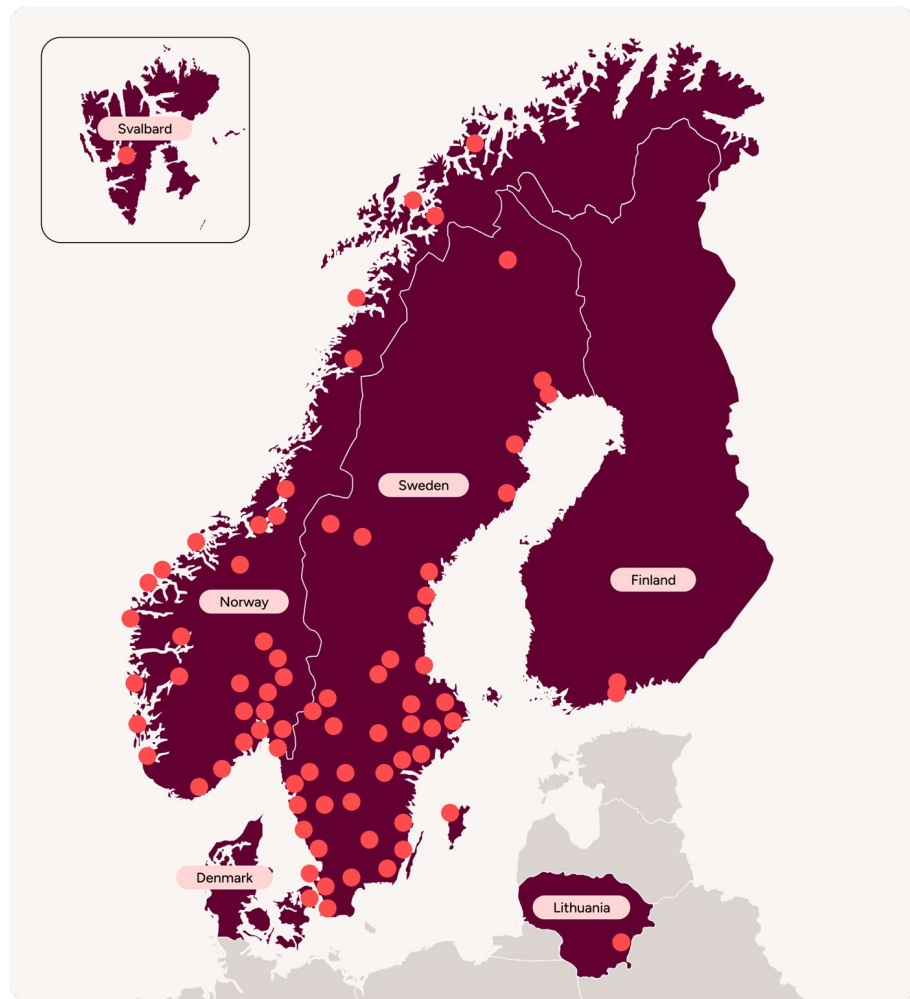

# Forretningskultur

Strawberry

# 250 hotels - primært i Norge & Sverige

Kollegaer, samarbeidspartnere, kunder,  
leverandører, utviklere etc etc

20 000 ansatte